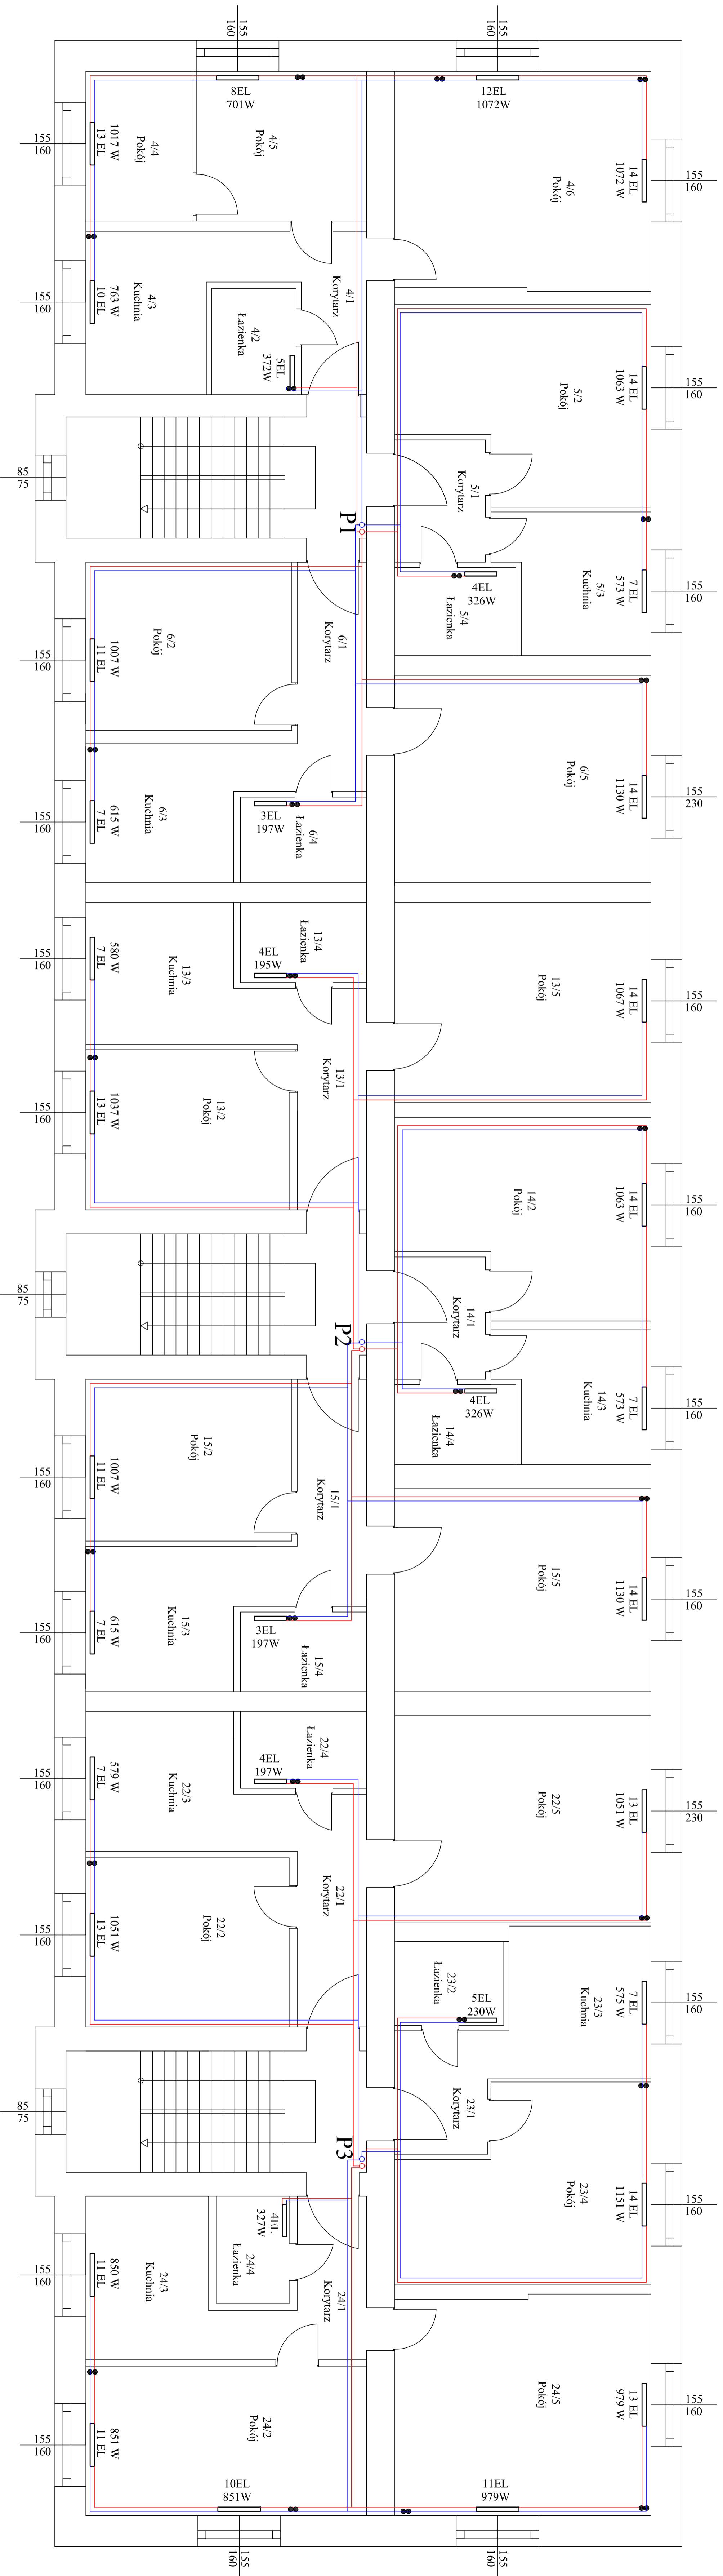

RZUT PIĘTRA

 IBO		IBO OBSŁUGA INWESTYCJI mgr inż. Bartosz Skolowski Projektowanie i kosztorysowanie budowlane tel. 514 281 9306 e-mail: biuro@iboinwestycje.pl	
OBIEKT Wewnętrzna instalacja centralnego ogrzewania oraz ciepłej wody użytkowej i cyrkulacji		TYTUŁ RZUT PIĘTRZANOINSTALACJA C.O.	
ADRES ul. Katowickiego 108, 12-230 Biały Psków		AUTOR IMIĘ I NAZWISKO nr UPB PODPIS INST. S.M.M.T.	
SKŁAD 1-30 DATA 07.2016		NR RYS. S3	