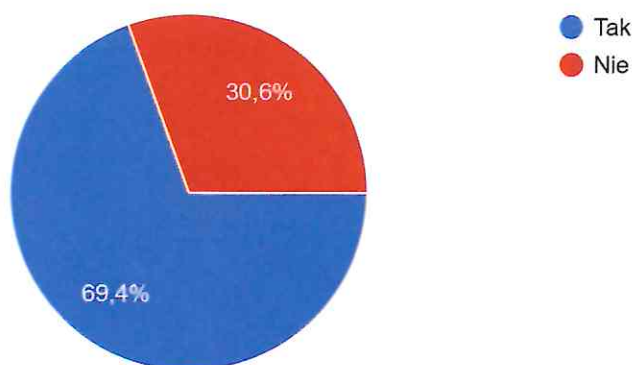

Ankieta konsultacji dotycząca lokalizacji masztu wraz z flagą państwową w ramach projektu "Pod Biało-Czerwoną" na terenie gminy Biała Piska

36 odpowiedzi

Czy popierasz lokalizację montażu masztu wraz z flagą państwową przy ul. Sportowej 19A w Białej Piskiej (przy budynku szatni na stadionie miejskim)?

[Kopiuj](#)

36 odpowiedzi

Ta treść nie została utworzona ani zatwierdzona przez Google. [Zgłoś nadużycie](#) - [Warunki korzystania z usługi](#) - [Ochrona danych osobowych](#)

Formularze Google